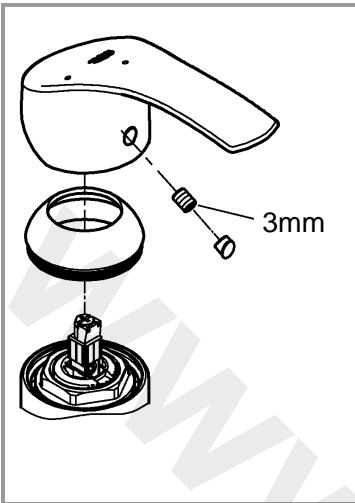

4

*19 017 	13mm
*19 332 	32mm

Pure Freude an Wasser

GROHE
WAVES

D

+49 571 3989 333
impressum@grohe.de

A

+43 1 68060
info-at@grohe.com