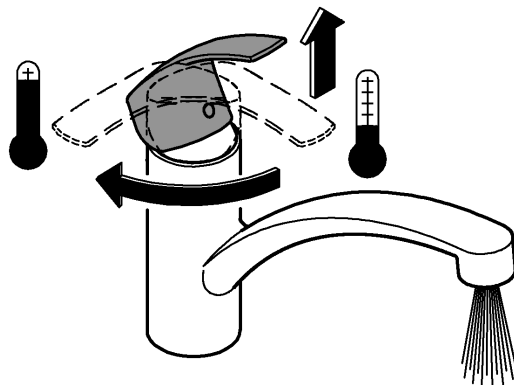

4

*19 017 	13mm
*19 332 	32mm

Pure Freude an Wasser

GROHE
WAVES

D

+49 571 3989 333
impressum@grohe.de

A

+43 1 68060
info-at@grohe.com